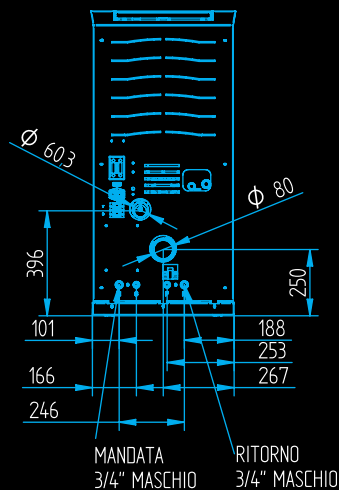

MORETTIDESIGN®