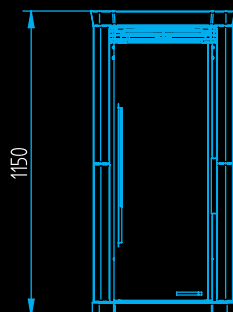

MORETTIDESIGN®