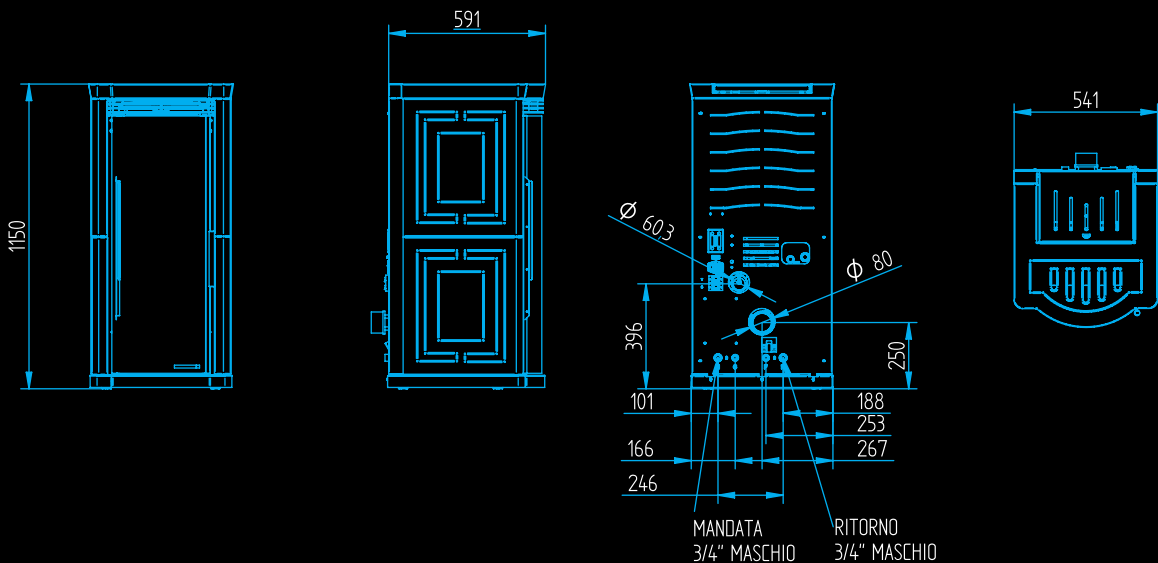

TURBO ELEGANCE ALL STYLE AQUA 12

12,0 KW - 16,1 KW

COLORS_

CLEAN

TECHNOLOGY

OPTIONAL

Ventilazione Frontale Disattivabile - Uscita Fumi Posteriore

Front Ventilation Deactivatable - Rear Exhaust Fume Outlet - Ventilation Avant Désactivable - Sortie De Fumée Arrière - Ventilación Frontal Disactivable - Salida De Humos Trasera - Deaktivierbares Front Gebläse - Rauchausgang Hinten

Potenza Globale Global Power Puissance globale Potencia global Verbrennungsleistung	Rendimento totale Total efficiency Puissance globale Potencia global Pellet Wirkungsgrad	Potenza all'acqua Water power Puissance à l'eau Potencia al agua Wärmeleistung wassersseitig	Potenza all'ambiente Power Environment Puissance à l'ambiant Potencia al ambiente Raumwärmeleistung	Peso Weight Poids Peso Gewicht	Consumo min-MAX Min-Max consumption Consumation min-MAX Consumo min-maxi Min-Maxi Verbrauch	Uscita fumi Chimney Output Sortie conduit de cheminée Salida conducto de humos Rauchauslass	Ingresso aria Air inlet Entrée d'air Entrada aire Lufteinlass	Serbatoio pellet Pellet tank Reservoir Deposito tank Fassungsvermögen	Pressione d'esercizio Pressure Pression de service Presión de funcionamiento Betriebsdruck	Assorbimento elettrico Electrical consumption Absorption électrique Consumo de electricidad Elektrischer Verbrauch
KW 13.8-34	% 93.3	KW 11,0	KW 2,8	Kg 210	Kg/H 0,7-3,2	mm 80	mm 60	Kg 23	BAR 1,5	W 110

MORETTIDESIGN®