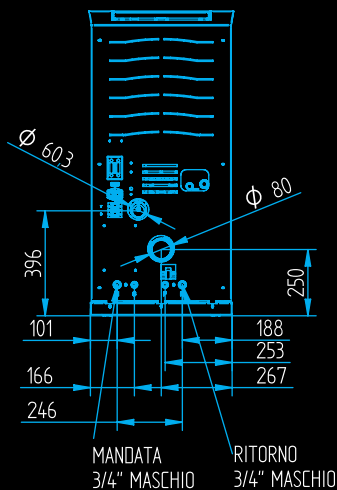

MORETTIDESIGN®