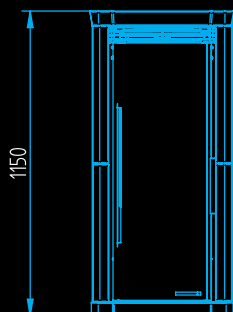

MORETTIDESIGN®