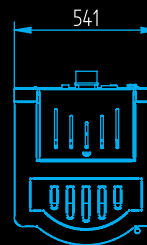

MORETTIDESIGN®