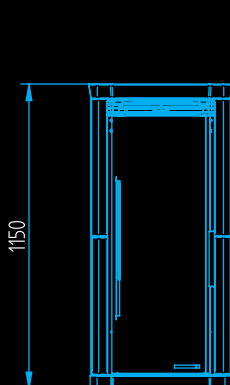

MORETTIDESIGN®