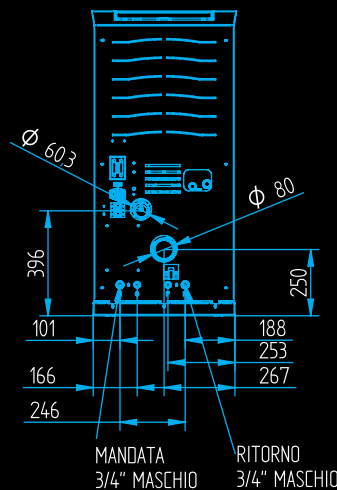

MORETTIDESIGN®