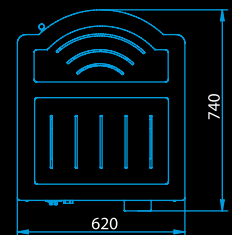

MORETTIDESIGN®