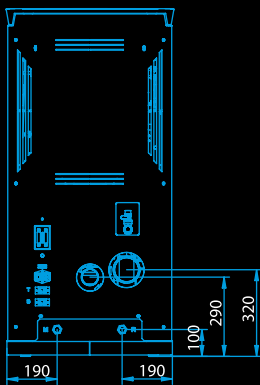

MORETTIDESIGN®