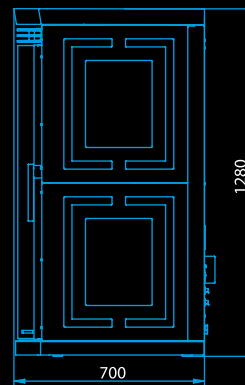

KW 25,1-9,2

% 93,9

KW 22,0

KW 3,1

Kg 270

Kg/H 2-5,8

mm 100

mm 60

Kg 29

BAR 1,5

W 300-103

MORETTIDESIGN®