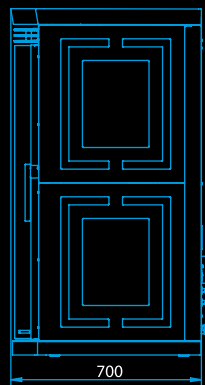

MORETTIDESIGN®