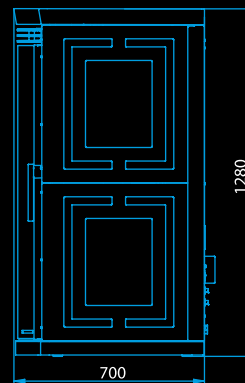

MORETTIDESIGN®