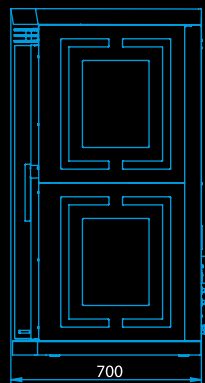

MORETTIDESIGN®